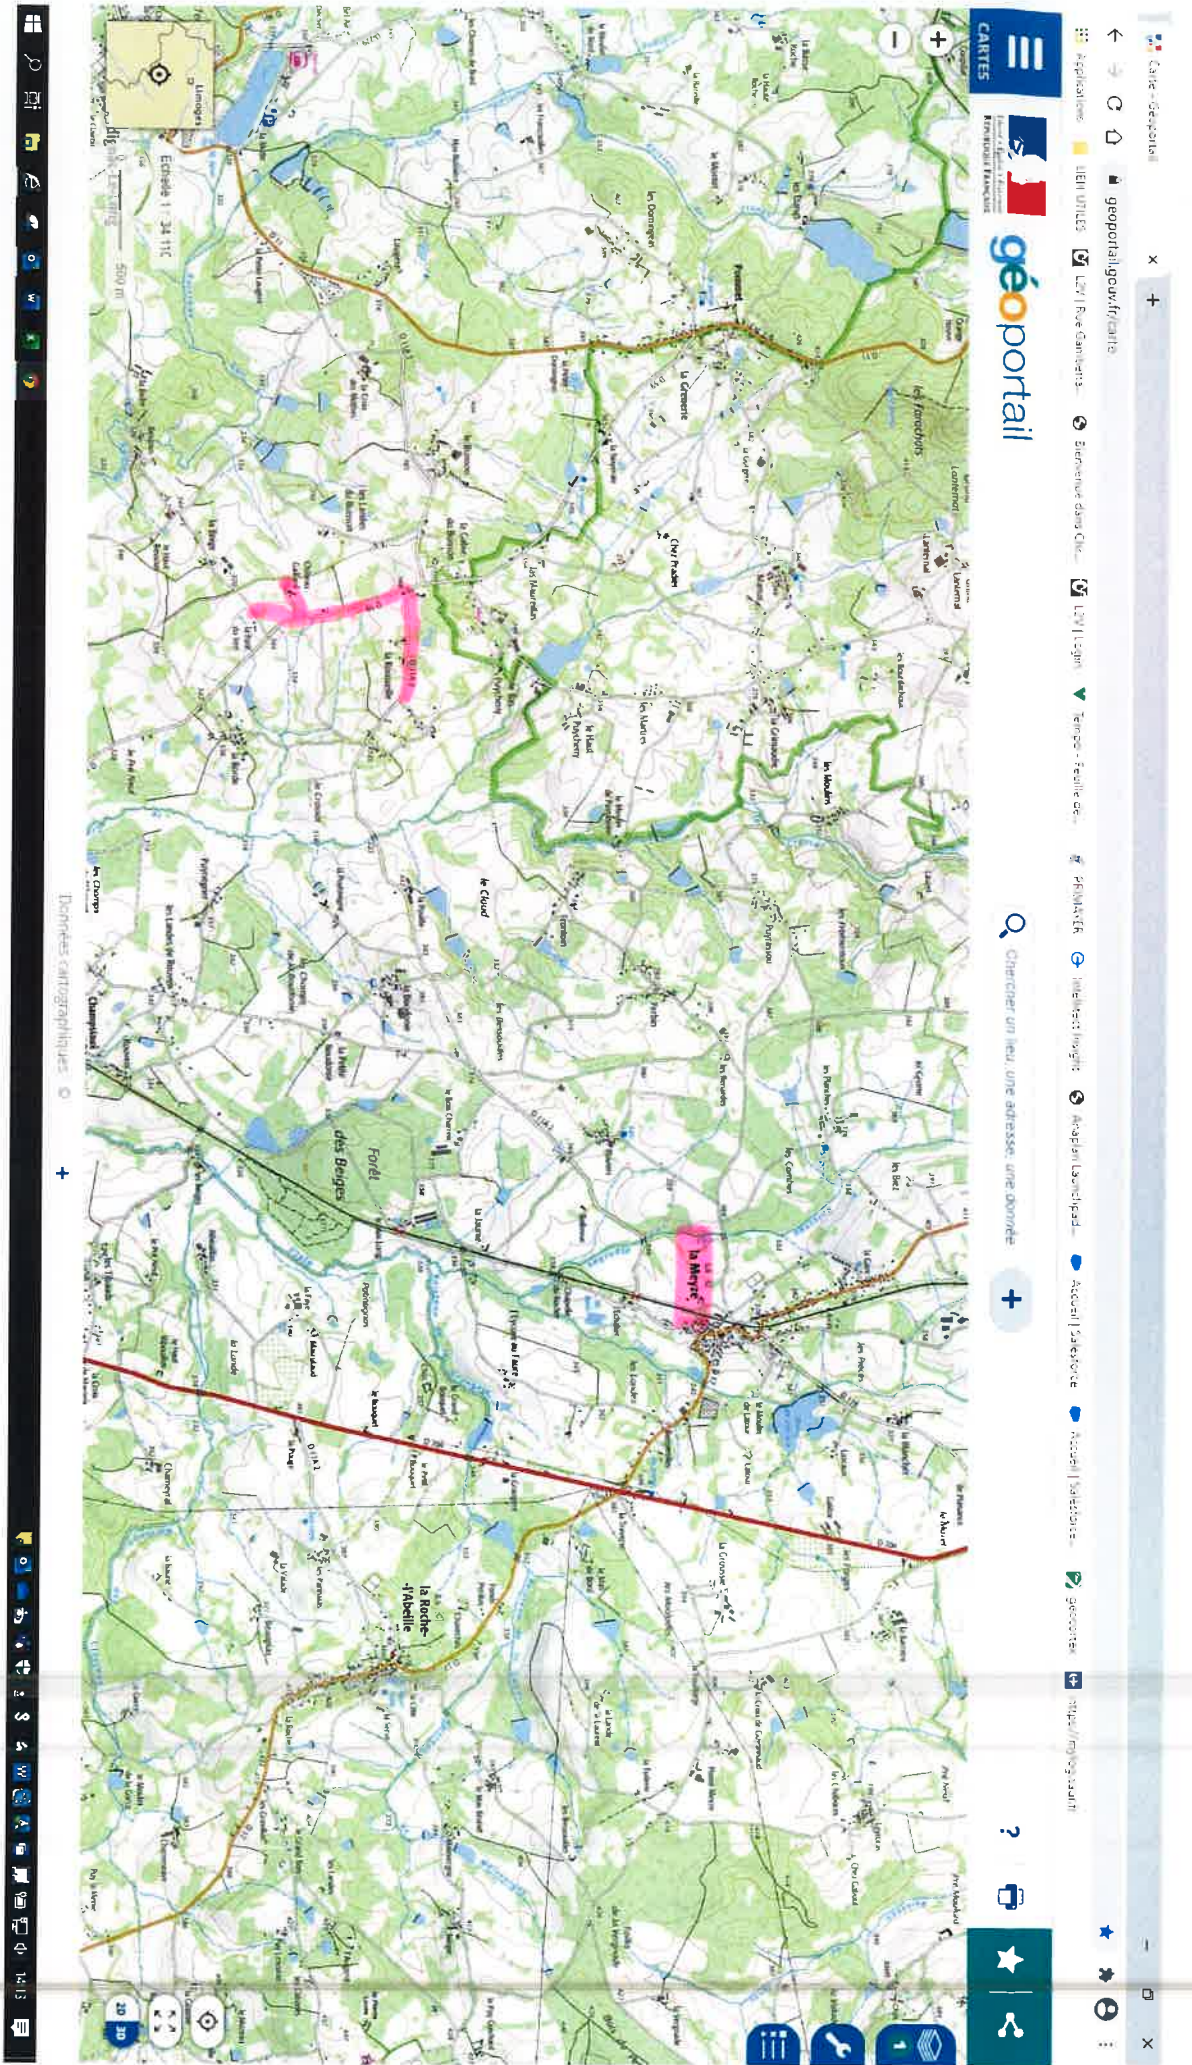

COMMUNE de LA MEYZE

Zone impactée par la coupure de MERCREDI 25/11/2020

à 9h00 pour 1 durée de 3h00

Coucou de LA MEYER
Zone impadée par la coupure du
MEURCIEN. 25 NOVEMBRE 2020 de 9h00 à 12h00.